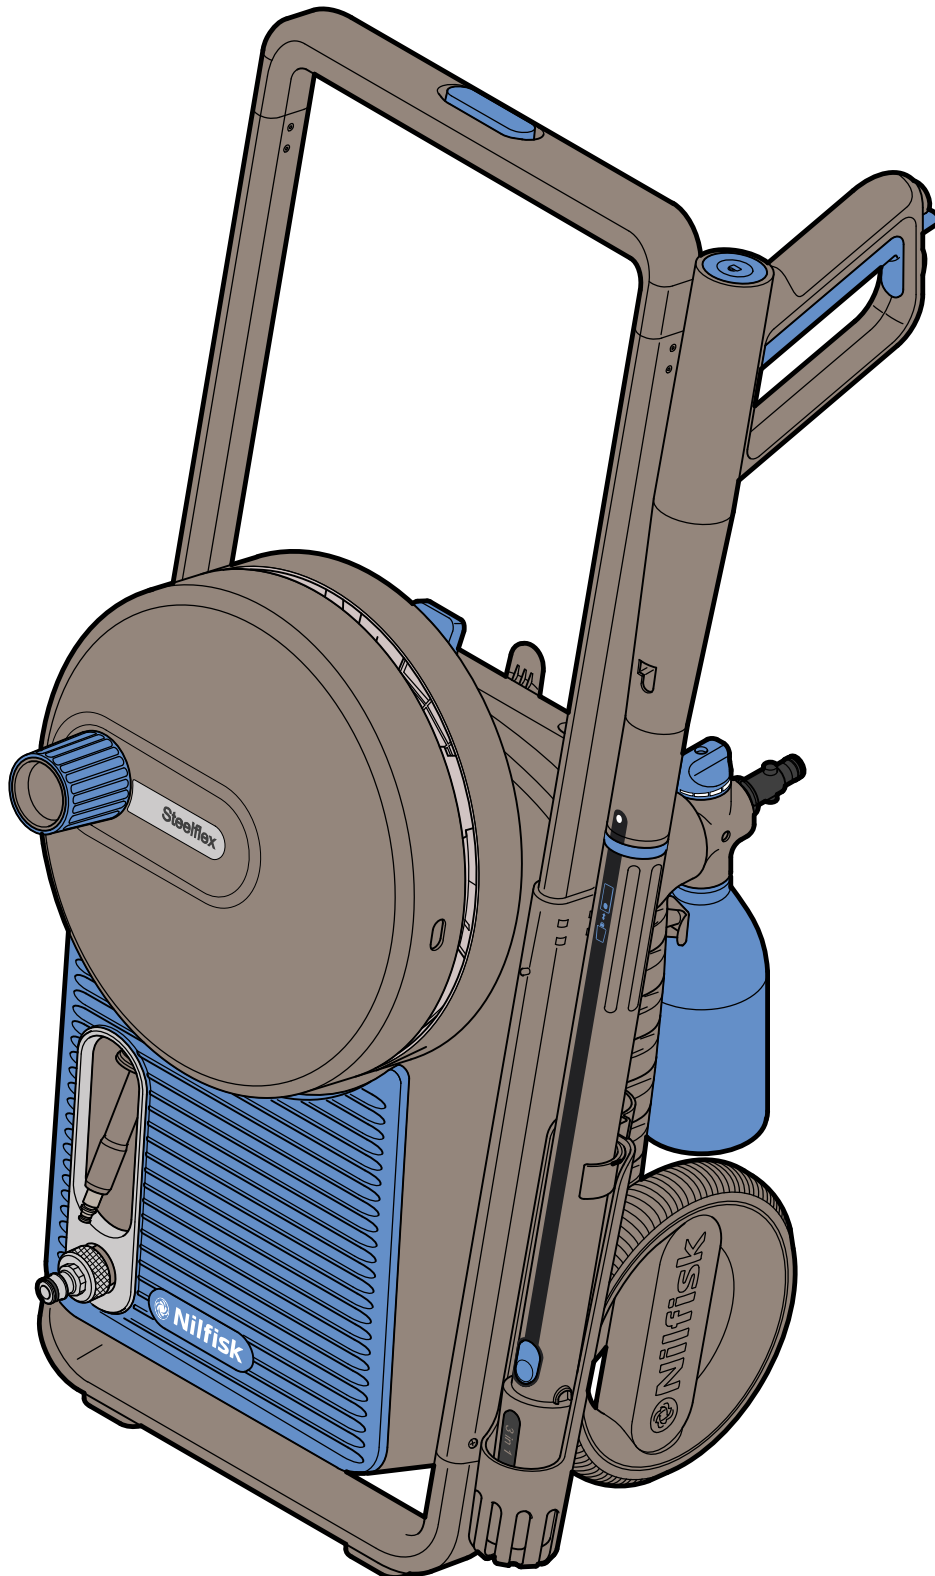

Excellent 170